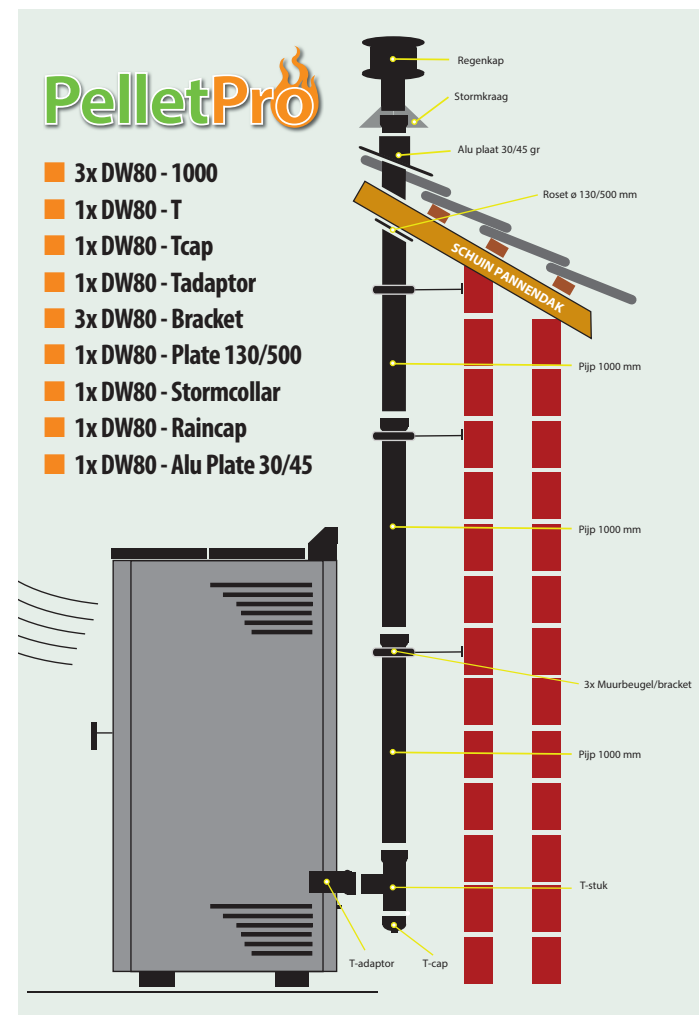

### SET 2

- **Schuindak-Set**
- **Pitched Roof Set**
- **Schrägdach-Set**
- **Kit pour toit incliné**

■ 500 - 1000x

€ 159.00

■ 1000x - .....

€ 149.00

**Ab Werk als komplett verpacktes Set oder auf Wunsch als einzelne Komponenten lieferbar – flexibel für Ihre Anforderungen.**