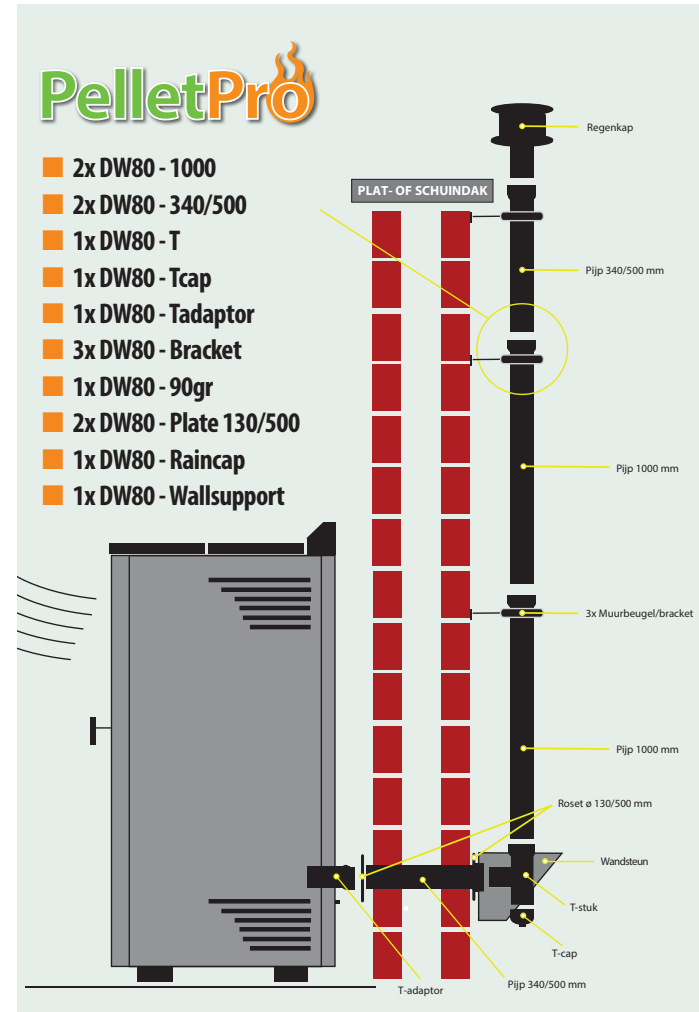

### SET 2

- **Schuindak-Set**
- **Pitched Roof Set**
- **Schrägdach-Set**
- **Kit pour toit incliné**

■ 500 - 1000x

€ 159.00

■ 1000x - .....

€ 149.00

**Ab Werk als komplett verpacktes Set oder auf Wunsch als einzelne Komponenten lieferbar – flexibel für Ihre Anforderungen.**

## SET 3

- Hoge doorvoer-Set
- High Vent/High Penetration
- Hoher Durchgang
- Passage haute

■ 500 - 1000x  
**€ 189.00**

■ 1000x - .....  
**€ 179.00**

Available ex-factory as a fully packaged set or, upon request, as individual components – offering maximum flexibility for your needs.

## SET 4

- Lage doorvoer-Set
- Low Vent/Low Penetration
- Niedriger Durchgang
- Passage basse

■ 500 - 1000x  
**€ 169.00**

■ 1000x - .....  
**€ 159.00**

Disponible départ usine en set entièrement emballé ou, sur demande, en composants individuels – une flexibilité maximale selon vos besoins.