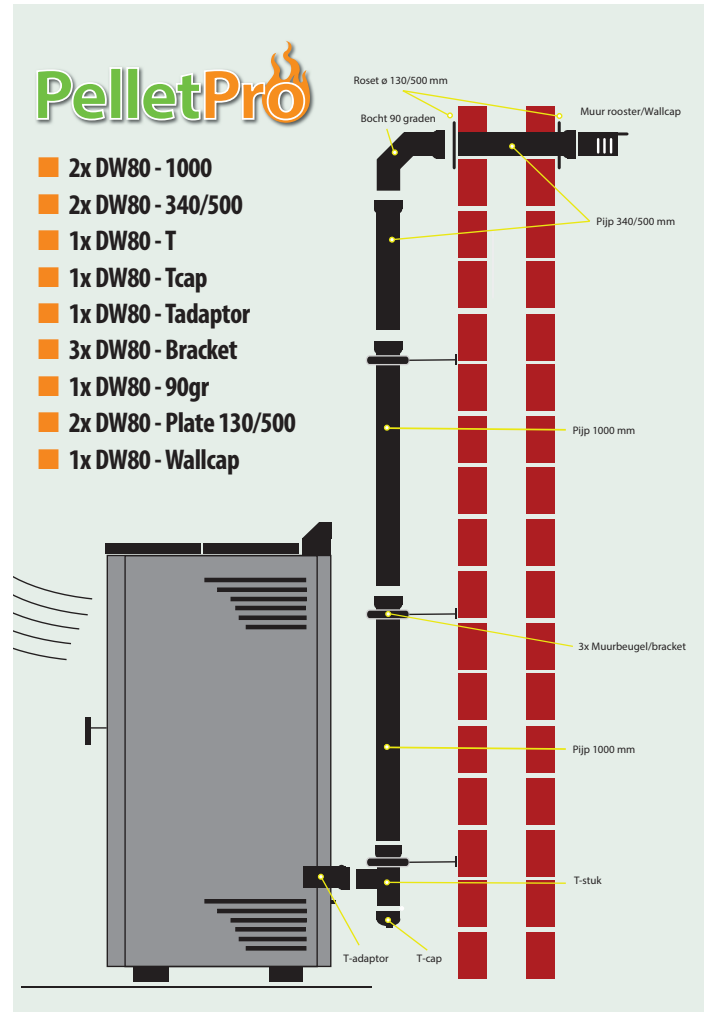

SET 3

- Hoge doorvoer-Set
- High Vent/High Penetration
- Hoher Durchgang
- Passage haute

■ 500 - 1000x
€ 189.00

■ 1000x - .....
€ 179.00

Available ex-factory as a fully packaged set or, upon request, as individual components – offering maximum flexibility for your needs.

SET 4

- Lage doorvoer-Set
- Low Vent/Low Penetration
- Niedriger Durchgang
- Passage basse

■ 500 - 1000x
€ 169.00

■ 1000x - .....
€ 159.00