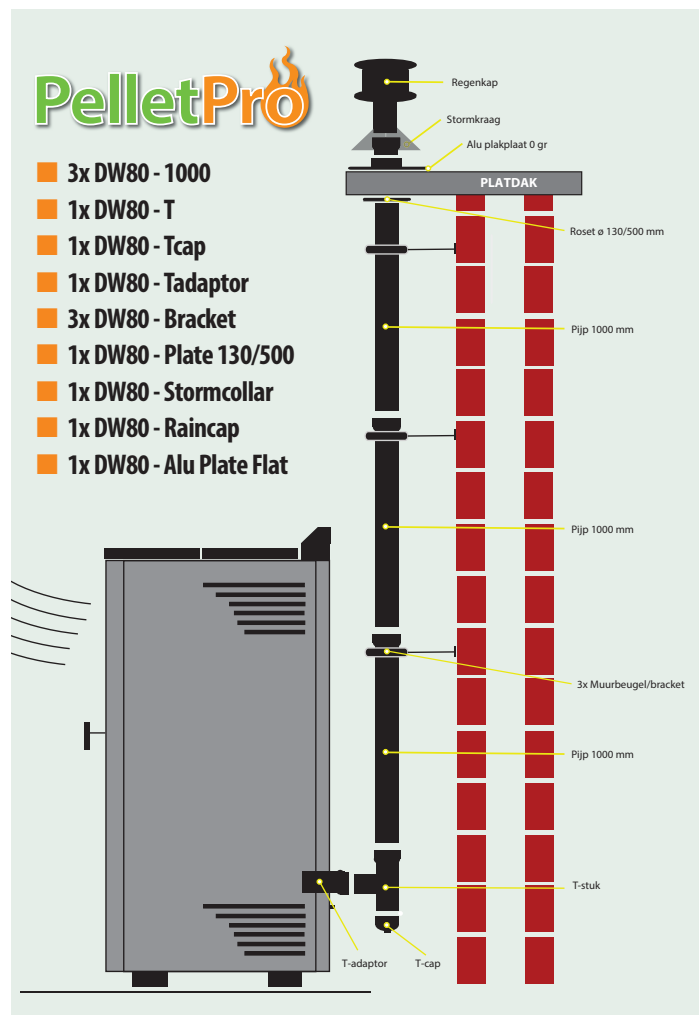

### SET 1

- **Platdak-Set**
- **Flat Roof Set**
- **Flachdach-Set**
- **Kit pour toit plat**

■ 500 - 1000x

€ 159.00

■ 1000x - .....

€ 149.00

**Af fabriek als complete set leverbaar of als losse onderdelen te leveren – maximale flexibiliteit voor uw aanvragen.**

### SET 2

- **Schuindak-Set**
- **Pitched Roof Set**
- **Schrägdach-Set**
- **Kit pour toit incliné**

■ 500 - 1000x

€ 159.00

■ 1000x - .....

€ 149.00

**Ab Werk als komplett verpacktes Set oder auf Wunsch als einzelne Komponenten lieferbar – flexibel für Ihre Anforderungen.**